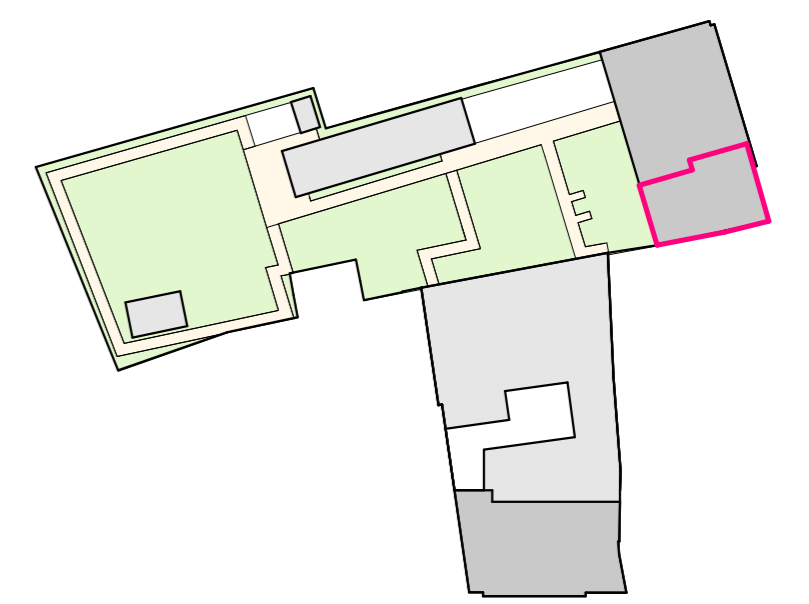

VP = Valsplafond

TYMPLE GREENS
tymplegreens.immo

een ontwikkeling van
RIALTO
PROJECTONTWIKKELING

GVE
IMMOBILIËN
info@immogve.be
016/56.56.14

archipelago

NOOT
Er kunnen geen rechten ontleend worden aan de tekening. Alle maten op de tekening aangegeven kunnen afwijken van de uiteindelijke uitvoeringsplannen. De meubels zijn ter illustratie en de maten bij benadering, onder voorbehoud van de uitvoeringsplannen.