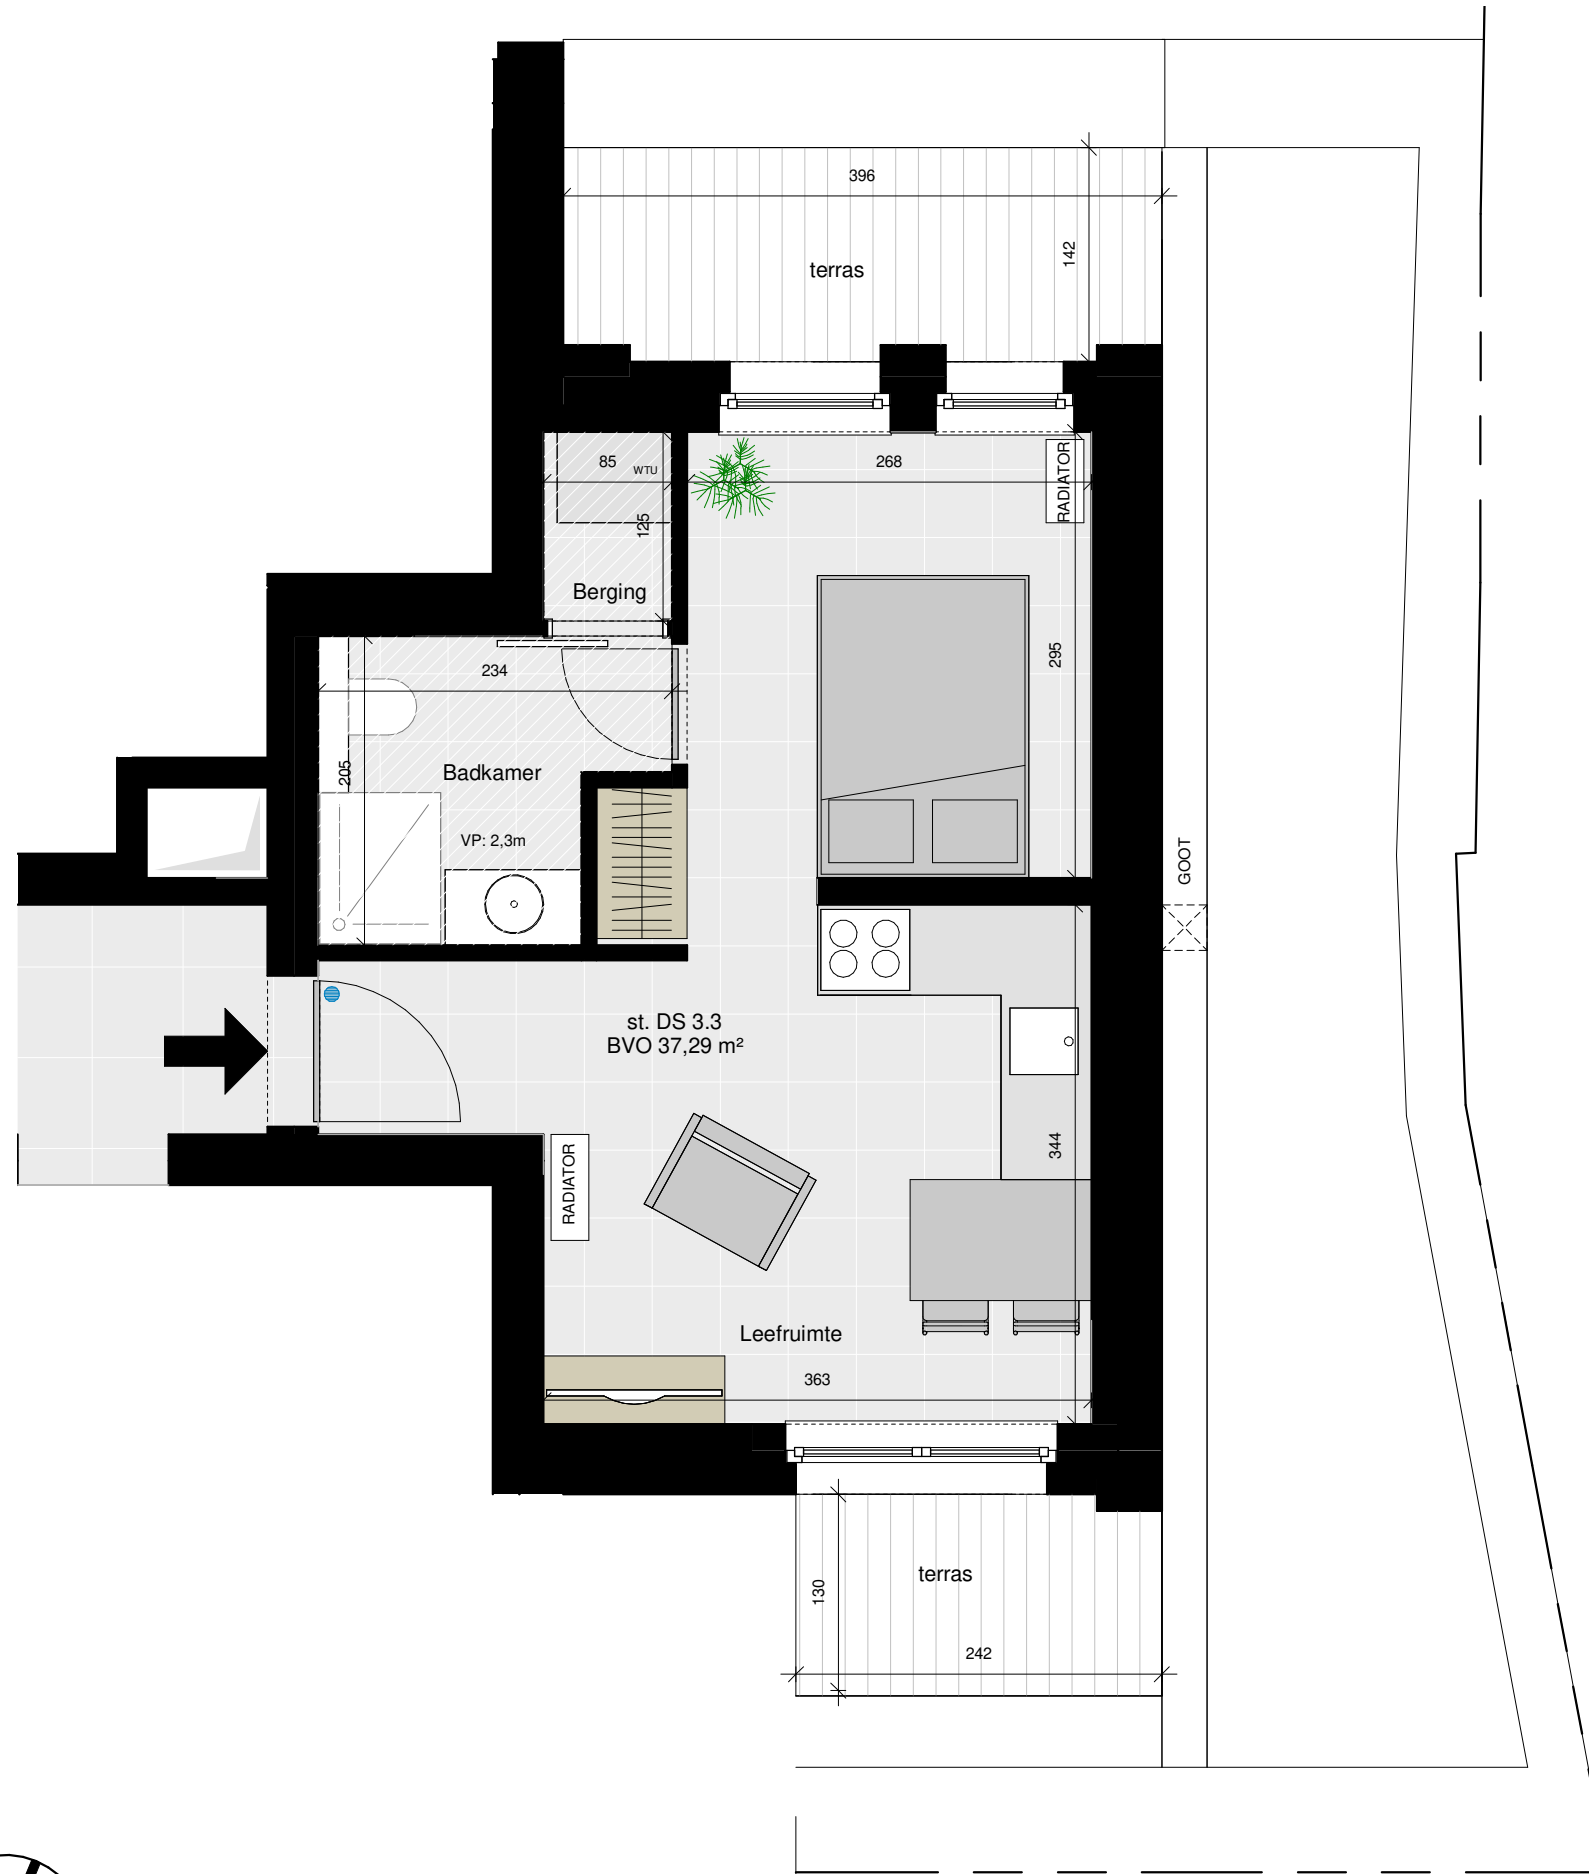

een ontwikkeling van

info@immogve.be  
016/56.56.14

archipelago

NOOT  
Er kunnen geen rechten ontleend worden aan de tekening. Alle maten op de tekening aangegeven kunnen afwijken van de uiteindelijke uitvoeringsplannen. De meubels zijn ter illustratie en de maten bij benadering, onder voorbehoud van de uitvoeringsplannen.

0m 1m 2m 5m

VP = Valsplafond

DS 3.3  
BVO 37,29 m<sup>2</sup>  
terras 8,89 m<sup>2</sup>