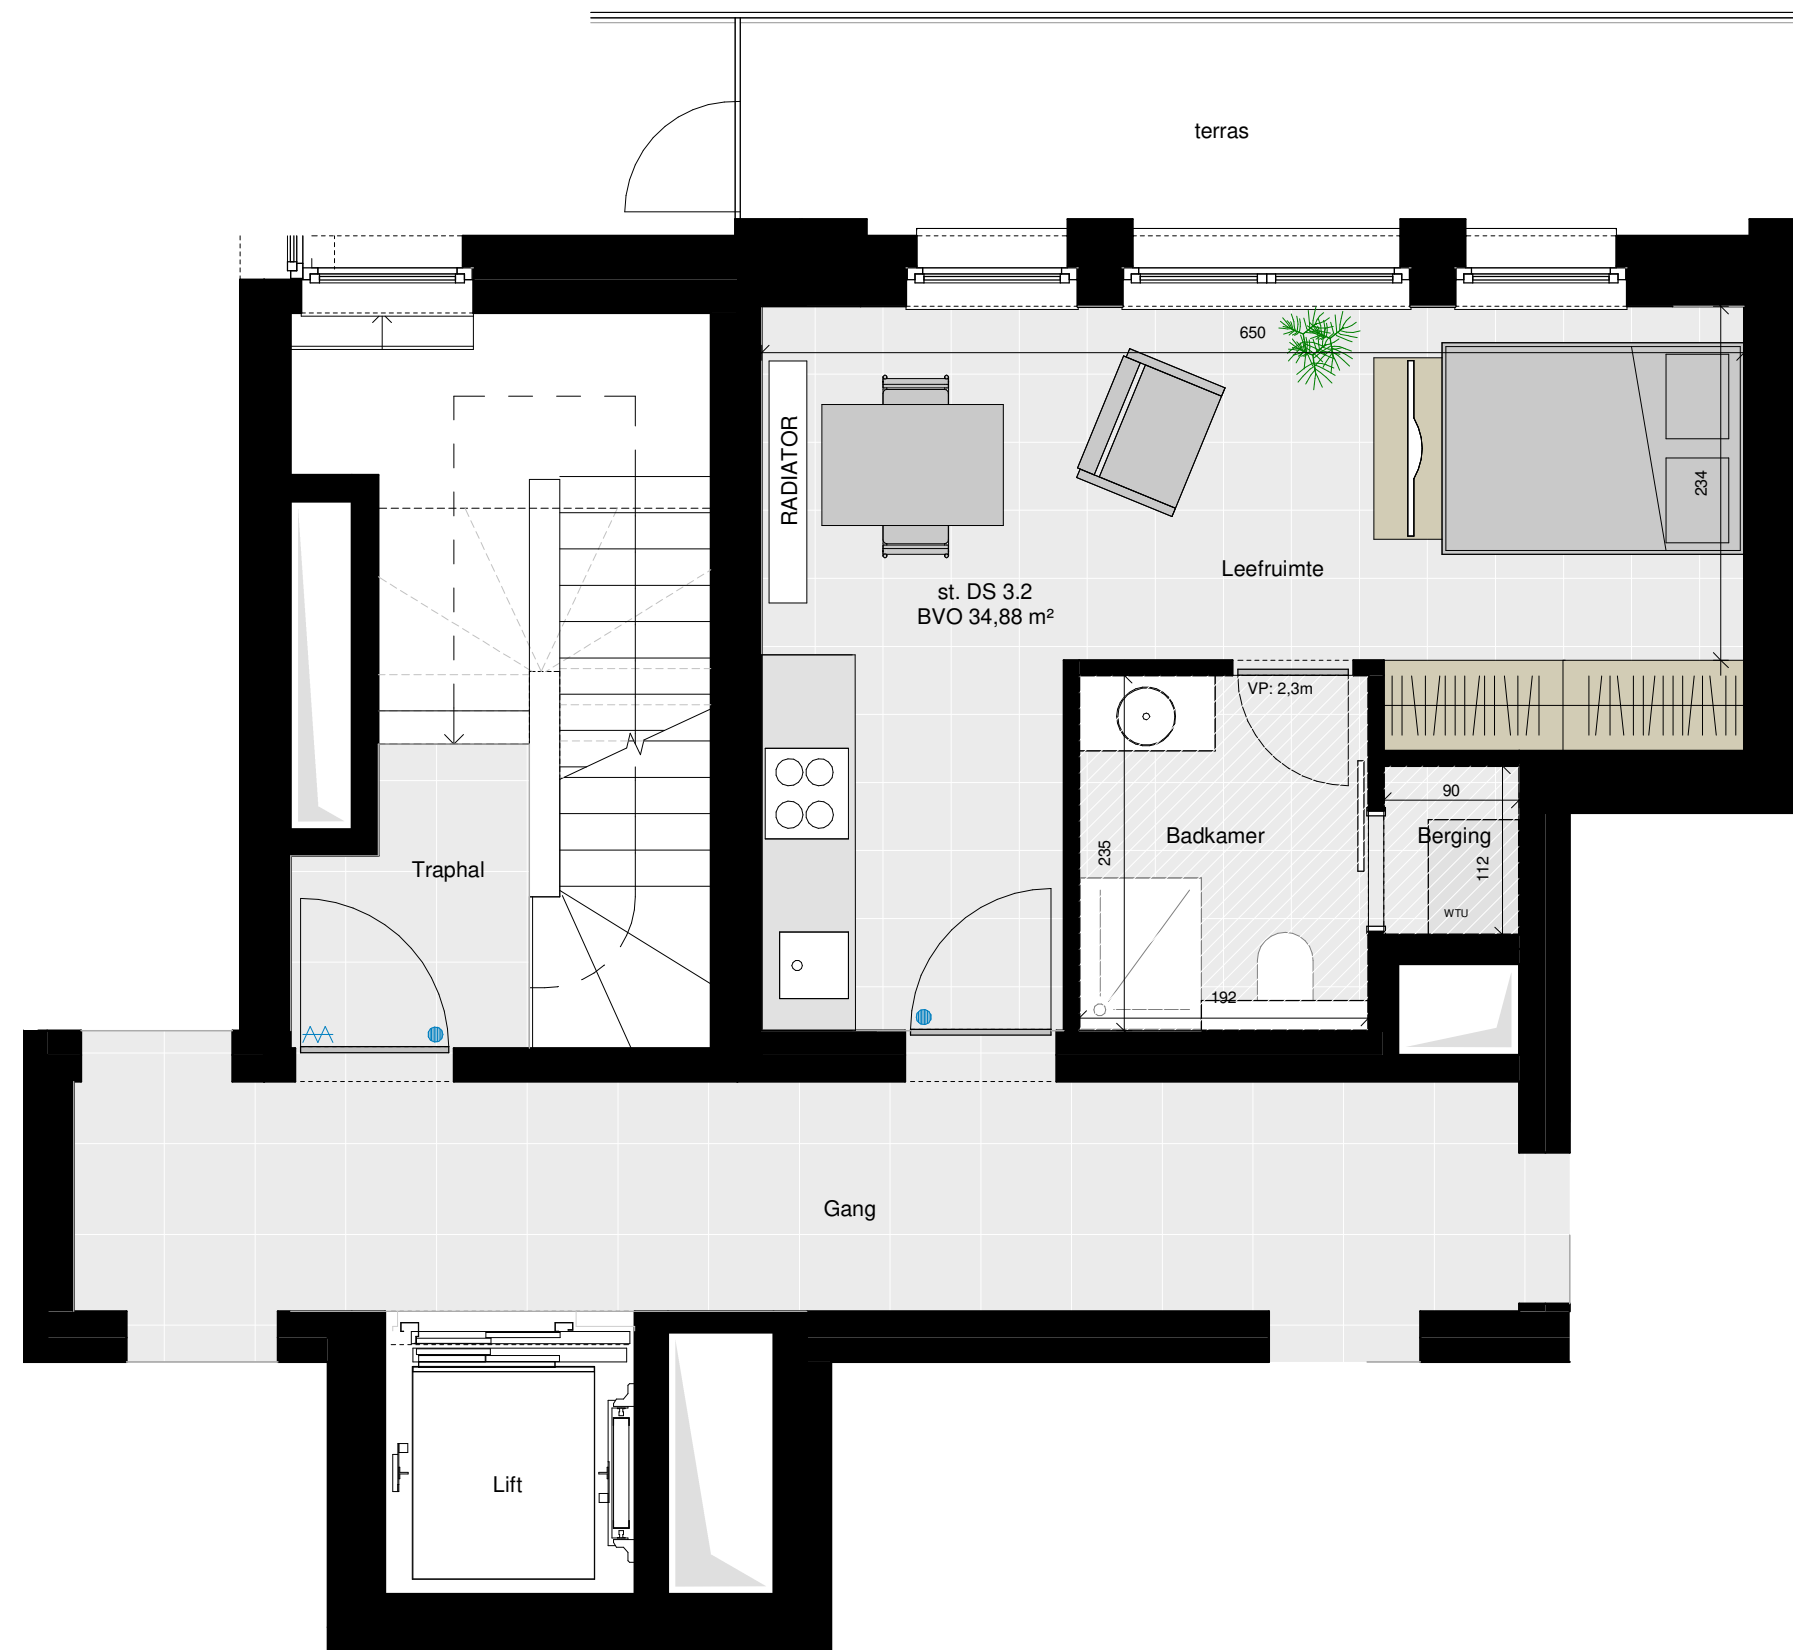

een ontwikkeling van

info@immogve.be
016/56.56.14

archipelago

NOOT
Er kunnen geen rechten ontleend worden aan de tekening. Alle maten op de tekening aangegeven kunnen afwijken van de uiteindelijke uitvoeringsplannen. De meubels zijn ter illustratie en de maten bij benadering, onder voorbehoud van de uitvoeringsplannen.

0m 1m 2m 5m

DS 3.2
BVO 34,88 m²
terras 10,48 m²
VP = Valsplafond