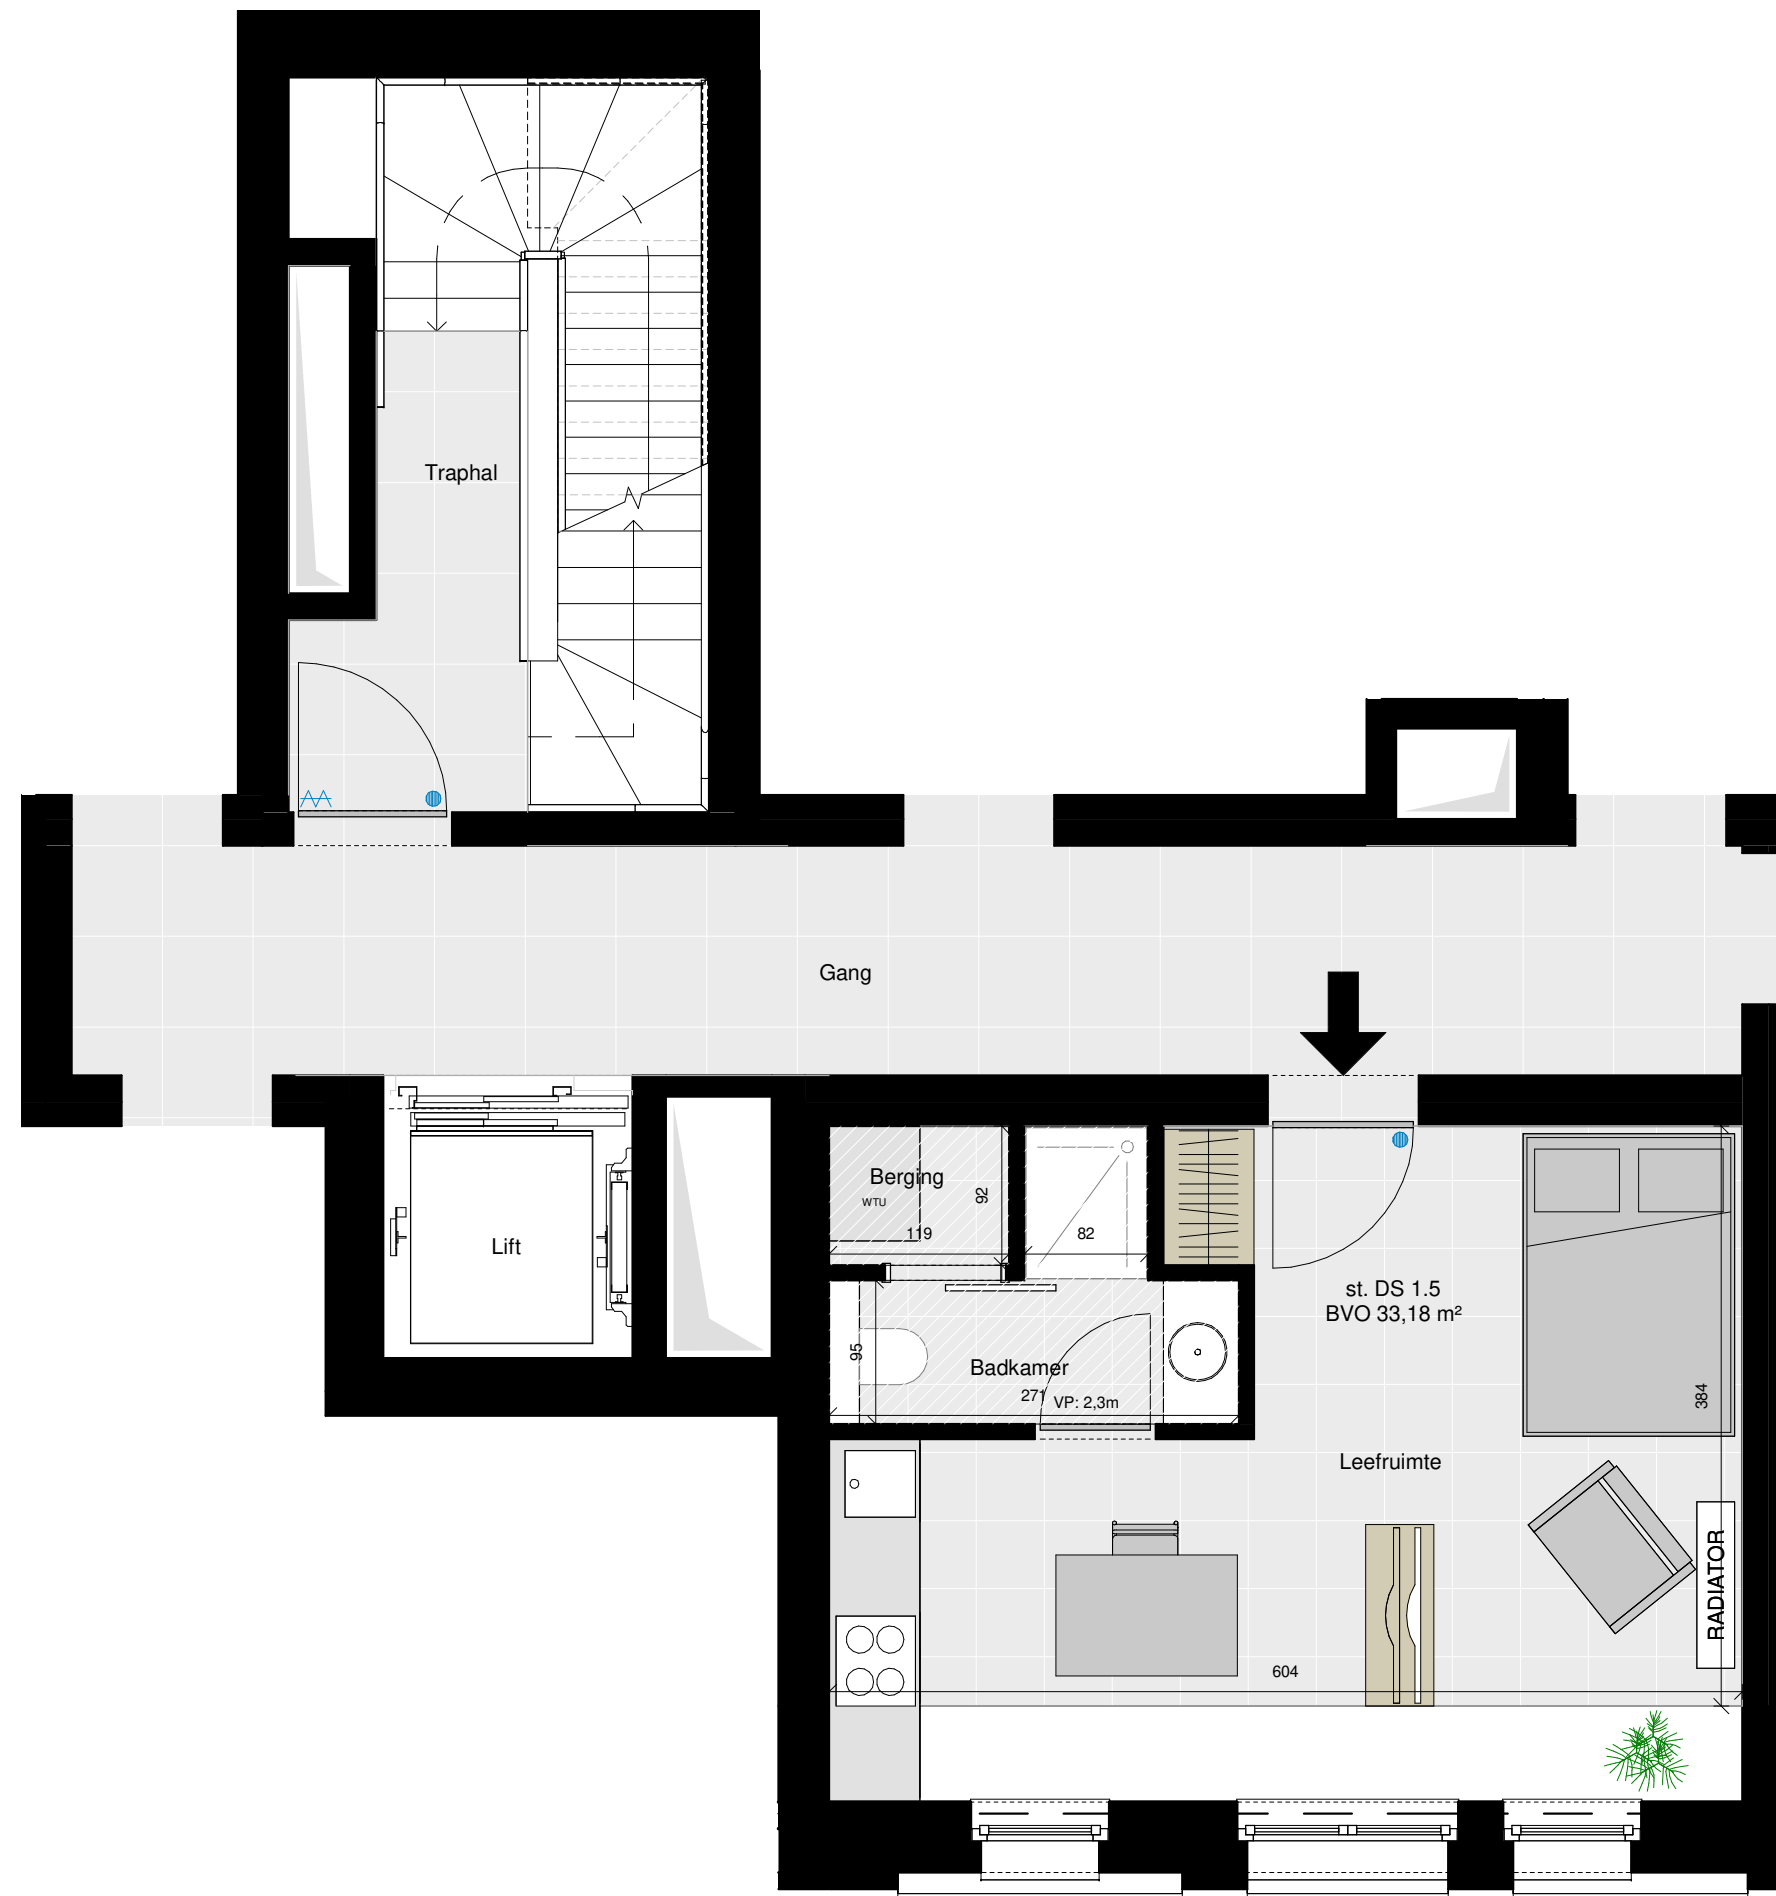

een ontwikkeling van

info@immogve.be
016/56.56.14

archipelago

NOOT
Er kunnen geen rechten ontleend worden aan de tekening. Alle maten op de tekening aangegeven kunnen afwijken van de uiteindelijke uitvoeringsplannen. De meubels zijn ter illustratie en de maten bij benadering, onder voorbehoud van de uitvoeringsplannen.

0m 1m 2m 5m

VP = Valsplafond

DS 1.5
BVO 33,18 m²